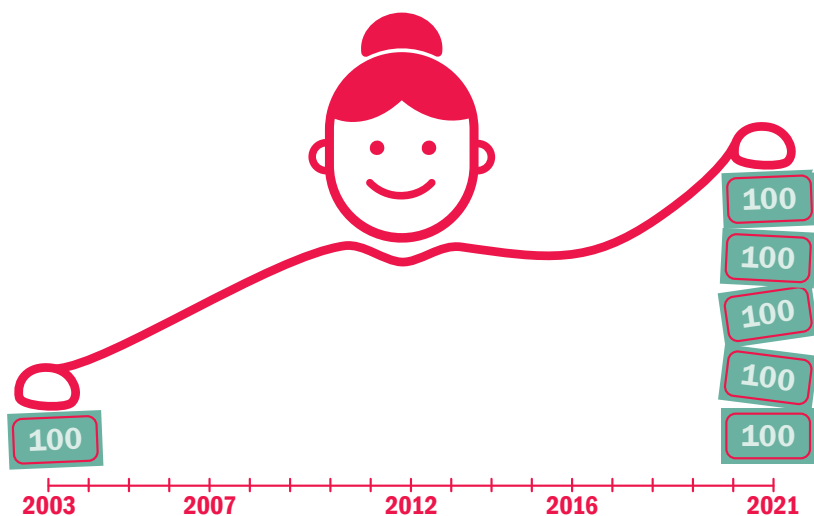

Visste du att alla vi som är med i LO-an slutna fackförbund har ett eget pensionsbolag? Folksam LO Pension ägs gemensamt av Folksam och LO.

Du måste göra ett aktivt val för att välja Folksam LO Pension och det kan löna sig. Tidningen Risk & Försäkring gör en topplista varje år och Folksam LO Pension ligger i topp när det gäller avkastningen (hur mycket ditt sparande vuxit) på 15, 10 och 5 års sikt. En hundralapp som sparades för 18 år sedan är idag nästan fem hundralappar.